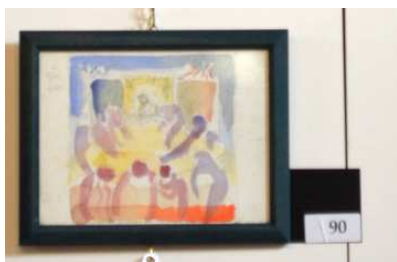

90

QUADRO

ULTIMA CENA

ACQUARELLO 20X20 GIOVANNI VIO 1991

Stima € 100/200

O. L.