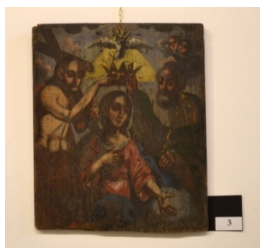

## DON FRANCO DE PIERI

FEBBRAIO 2019

PER ASTA DI BENEFICENZA MARZO 2019

nota bene: indicazione O. L. = Offerta Libera

1  
QUADRO  
**MADONNA CON BAMBINO**  
OLIO SU TELA 60X80  
1896  
SCRITTA SUL RETRO  
Stima € 50/100 O.L.

2  
QUADRO  
**RITRATTO MONSIGNOR VECCHI**  
OLIO SU TELA 50X70 GIRARDELLO 2009  
SCRITTA SUL RETRO  
Stima € 100  
O. L.

3  
QUADRO  
**INCORONAZIONE DELLA VERGINE**  
OLIO SU LEGNO  
Epoca 1600 di cultura ortodossa 50x60  
Stima € 400/600