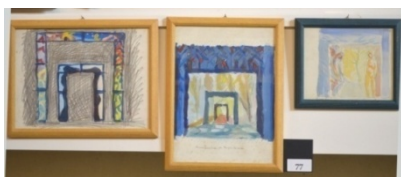

77

QUADRI

3 ACQUERELLI ASTRATTI

GIOVANNI VIO

Stima € 200/300

O. L.