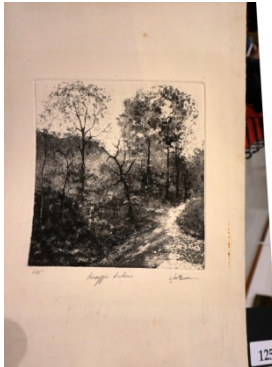

125
QUADRO
PAESAGGIO ASOLANO
SERIGRAFIA 1/15 30X30
FIRMATO
Stima € 100/150
O. L.