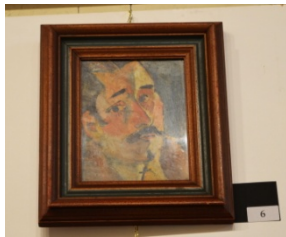

2  
QUADRO  
**RITRATTO MONSIGNOR VECCHI**  
OLIO SU TELA 50X70 GIRARDELLO 2009  
SCRITTA SUL RETRO  
Stima € 100  
O. L.

3  
QUADRO  
**INCORONAZIONE DELLA VERGINE**  
OLIO SU LEGNO  
Epoca 1600 di cultura ortodossa 50x60  
Stima € 400/600

4  
QUADRO  
**RITO FUNEBRE / RITRATTO**  
SERIGRAFIA 70/100 20X30  
DEGANO GIAMPAOLO  
Stima € 50/100  
O. L.

5  
ALTORILIEVO LEGNO  
**DIO PADRE PANTOCRATORE SU PIANO IN PLEXIGLASS**

70X50  
Epoca fine 1700 Stima € 500/700