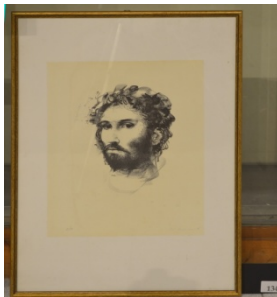

134
QUADRO
RITRATTO UOMO CON BARBA
SERIGRAFIA 85/99 40X60
FIRMATA PIETRO ANNIGONI
Stima € 100/200
O. L.