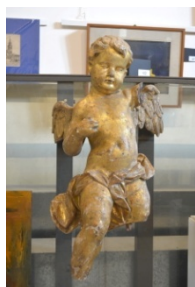

### **PAGINA BIBBIA CON CORNICE DORATA**

CARTA 50X70

Epoca: XIX° secolo

Stima € 500/700

92

STATUA