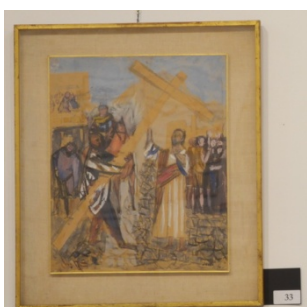

### **PAESAGGIO**

OLIO SU TELA

Primi del XX° secolo. Scuola veneziana SCRITTA INCISA SUL RETRO

Stima € 150/250

31

MOBILI

### **VETRINA CON VETRI MOLATI**

Stile Decò, anni 1940/50

Stima € 300/500

O. L.

32  
OGGETTO  
**SPECCHIO CON CORNICE IN FOGLIA ORO**  
120X70  
Epoca: XIX° secolo  
Stima € 700/900

33  
QUADRO  
**VIA CRUCIS**  
ACRILICO SU CARTA 40X60  
Autore anonimo 1950  
FIRMATO  
Stima € 150/200 O.L.