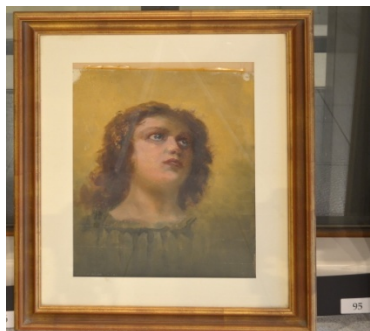

### **CHERUBINO SENZA BRACCIO**

LEGNO IN FOGLIA D'ORO H90

Stima € 800/1.000

93

STATUA

### **CHERUBINO**

LEGNO IN FOGLIA D'ORO H90

Stima € 800/1.000

94

QUADRO

### **PAESAGGIO PARIGINO**

OLIO SU TELA 40X50

ANDREA DI DIO CON DEPLIANT

Stima € 800/1.000

95  
QUADRO  
**RITRATTO DI GIOVANE**  
OLIO SU TELA 40X50  
Stima € 150/300  
O. L.

96  
QUADRO  
**DONNA CON TORO**  
SERIGRAFIA 18/20 30X60  
ANDRICH  
Stima € 100/150  
O. L.