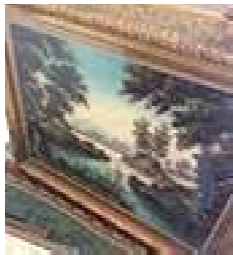

142
QUADRO
PAESAGGIO
OLIO SU TELA / CORNICE DORATA 80X60 BAGUZZO
Stima € 200/300