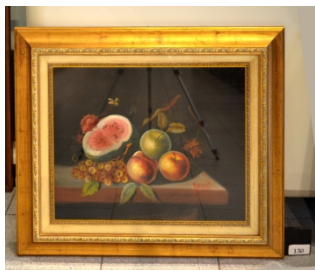

130
QUADRO
NATURA MORTA
OLIO SU TELA 60X70
Firma indistinta
Stima € 400/600