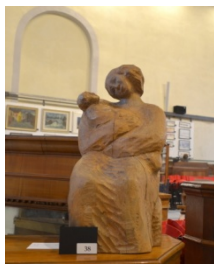

38
STATUA
DONNA CON BAMBINO
Scultura lignea con base in pietra H70
Manifattura della seconda metà del XX° secolo Alto Veneto
Stima € 300/400