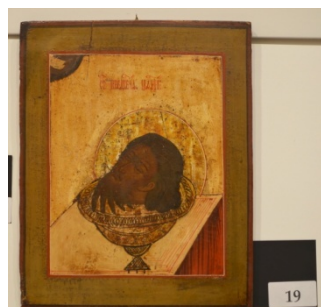

19
ICONA LEGNO
DECOLLAZIONE DI S.G. BATTISTA
LEGNO DIPINTO
Vecchia manifattura 30X30
Stima 300/500