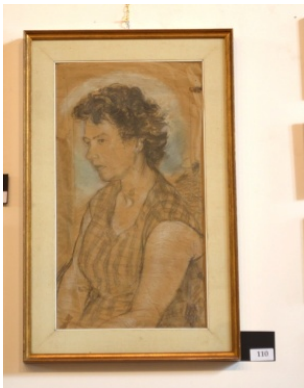

### **RITRATTO DI CLERICO**

OLIO SU TELA 60X80

Epoca: XIX° secolo

Stima €400/600

O. L.

108  
QUADRO  
**RITRATTO CON BARBA**  
OLIO SU TELA 60X80  
Epoca: XIX° secolo  
Stima €400/600  
O. L.

109  
QUADRO  
**PAESAGGIO ITALIANO**  
OLIO SU TELA CON CORNICE IN FOGLIA D'ORO 40X50  
GINO GRIGNANI  
Stima € 400/600