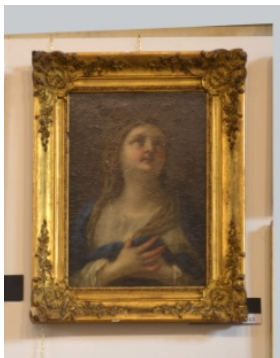

43
QUADRO
RITRATTO DI SANTA
OLIO SU TELA 40X60
Scuola Veneta del 1700. Cornice del 1800.
Stima € 800/1.000