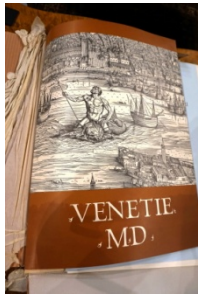

133
QUADRO
PIANTA PROSPETTICA DI VENEZIA
STAMPA / 35 ILLUSTRAZIONI 80X100
DE BARBARI 1962
Stima € 100/200
O. L.