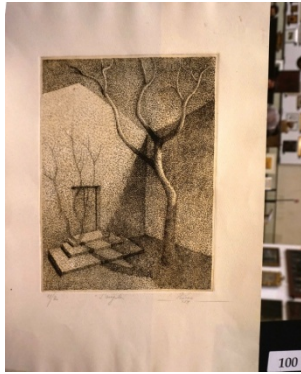

97  
QUADRO  
**PAESAGGIO NOTTURNO**  
OLIO SU TELA 30X40 BONALDO 1964  
Stima € 200/300

98  
QUADRO  
**PAESAGGIO DI CAMPAGNA**  
ACRILICO SU CARTA 30X30  
M. BRINIS 1981  
Stima € 100/200  
O.L.

99  
QUADRO  
**SOGGETTO ASTRATTO**  
ACRILICO SU CARTA 40X60  
G. VEMOLA 1965  
Stima € 100/180  
O. L.