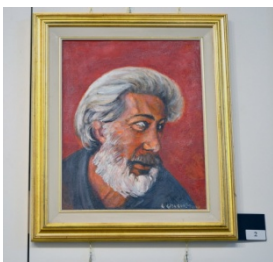

## DON FRANCO DE PIERI

FEBBRAIO 2019

PER ASTA DI BENEFICENZA MARZO 2019

nota bene: indicazione O. L. = Offerta Libera

1  
QUADRO  
**MADONNA CON BAMBINO**  
OLIO SU TELA 60X80  
1896  
SCRITTA SUL RETRO  
Stima € 50/100 O.L.

2  
QUADRO  
**RITRATTO MONSIGNOR VECCHI**  
OLIO SU TELA 50X70 GIRARDELLO 2009  
SCRITTA SUL RETRO  
Stima € 100  
O. L.

3  
QUADRO  
**INCORONAZIONE DELLA VERGINE**  
OLIO SU LEGNO  
Epoca 1600 di cultura ortodossa 50x60  
Stima € 400/600